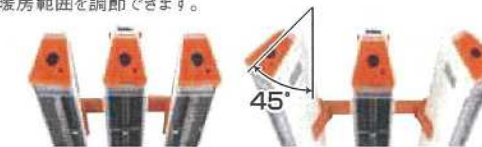

トリプルタイプ

ハイパワーなトリプルタイプ  
■SEH-45A-2 ■SEH-45A-3  
希望小売価格 オープン価格

1 ワンタッチ切り替え

シングルタイプはヒーター向きを縦・横ワンタッチで切り替えることができます。ネジやロックは必要なく手動で簡単に変更できます。直線的に温めたい場合は縦向き、広範囲を温めたい場合は横向きと用途に合わせて使い分けられ1台2役になります。

3 角度調節

ツイントリプルタイプは外側最大45°まで開くので使用シーンに合わせて暖房範囲を調節できます。