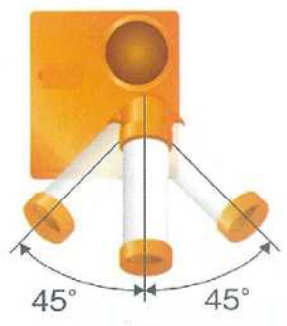

## 自動首振り装置

広範囲に涼風を送ります。  
ダクトの正面を中心に  
左右45°に首振りします。

冷風1口  
フロアタイプ