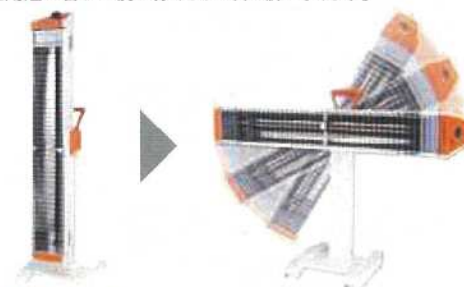

トリプルタイプ

ハイパワーなトリプルタイプ  
■SEH-45A-2 ■SEH-45A-3  
希望小売価格 オープン価格

1 ワンタッチ切り替え

シングルタイプはヒーター向きを縦・横ワンタッチで切り替えることができます。ネジやロックは必要なく手動で簡単に変更できます。直線的に温めたい場合は縦向き、広範囲を温めたい場合は横向きと用途に合わせて使い分けられ1台2役になります。

3 角度調節

ツイントリプルタイプは外側最大45°まで開くので使用シーンに合わせて暖房範囲を調節できます。