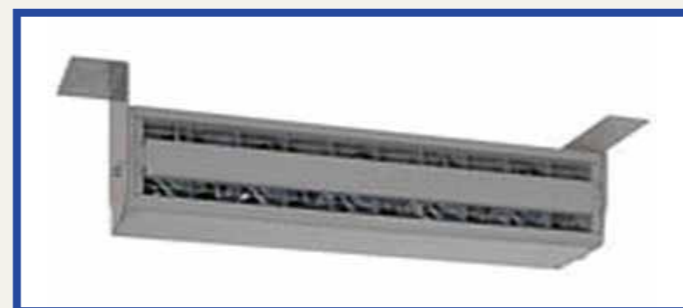

エアー搬送ファン 耐熱・防塵タイプ AH-5012T-CN

気流到達距離50m！ホコリ付着抑制機能付き！
既存クレーンに後付けも可能！